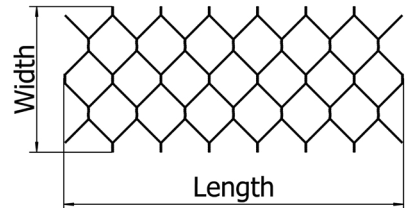

### SPECIFICATION

<i>Material</i>	stainless steel
<i>Rope diameter</i>	1.0–5.0 mm
<i>Construction</i>	7 × 7, 7 × 19, etc.
<i>Mesh shape (standard)</i>	diamond with mesh angle 90 degree.
<i>Height(H)</i>	20–300 mm
<i>Width (W)</i>	20–300 mm
<i>Minimum tensile breaking loads</i>	0.5–20.6 KN.
<i>Light transmission</i>	78% – 99%.
<i>Open area</i>	variable.