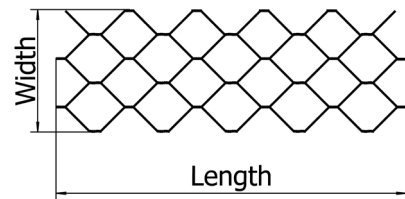

### SPECIFICATION

<i>Material</i>	stainless steel
<i>Rope diameter</i>	1.0–5.0 mm
<i>Construction</i>	7 × 7, 7 × 19, etc.
<i>Mesh shape (standard)</i>	diamond with mesh angle 90 degree.
<i>Height(H)</i>	20–300 mm
<i>Width (W)</i>	20–300 mm
<i>Minimum tensile breaking loads</i>	0.5–20.6 KN.
<i>Light transmission</i>	78% – 99%.
<i>Open area</i>	variable.